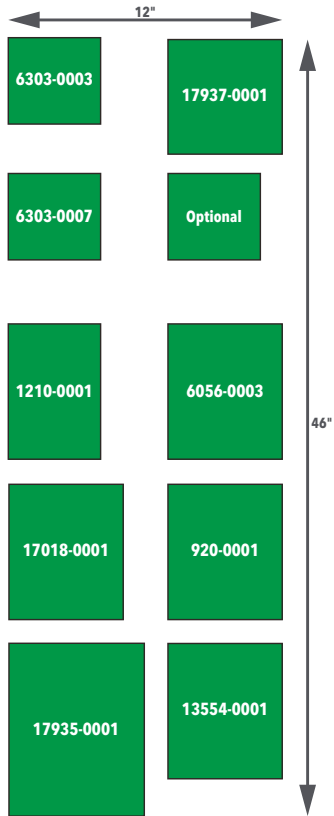

Introductory Impeller Planogram