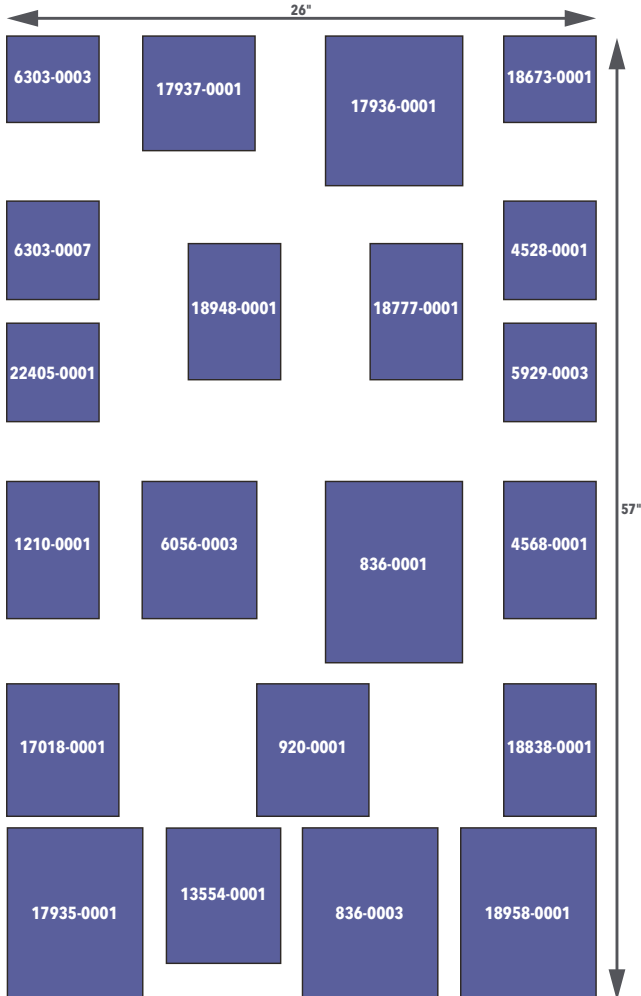

Planogram Part Number	Description	UPC Code	Impeller Pack Size
18753-5041	Introductory Impeller Planogram	671880625289	9 - Pack
18753-5042	Growth Impeller Planogram	671880625296	12 - Pack
18753-5043	Aggressive Impeller Planogram	671880625302	16 - Pack
18753-5044	Extreme Impeller Planogram	671880625319	21 - Pack

Introductory Impeller Planogram

Growth Impeller Planogram

Aggressive Impeller Planogram

Extreme Impeller Planogram

a xylem brand

www.jabsco.com

Jabsco, 100 Cummings Center, Ste. 535-N, Beverly, MA 01915
Tel: +1 978 281 0440 Fax: +1 978 283 2619